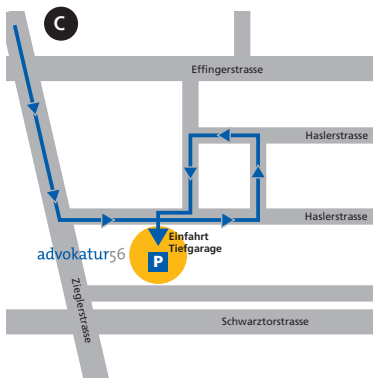

## Anfahrt mit dem Auto **a b c**

- Verlassen Sie die A1 bei der Autobahnausfahrt Bern-Forsthaus und folgen Sie dem Wegweiser «Insel-Spital» auf der Murtenstrasse.
- Sie passieren die Ortseinfahrt von Bern.
- Bleiben Sie auf der Murtenstrasse und folgen dem Strassenverlauf.
- Verlassen Sie die Murtenstrasse und biegen rechts in die Zieglerstrasse (Wegweiser Richtung Interlaken) ein. Folgen Sie dem Strassenverlauf.
- Verlassen Sie die Zieglerstrasse und biegen links in die Haslerstrasse ein. Folgen Sie dem Strassenverlauf, der Eingang zur Tiefgarage befindet sich auf der rechten Seite der Strasse, Nr. 21. Um die Einfahrt besser passieren zu können, fahren Sie an der Einfahrt vorbei und nehmen die zweite Abbiegung links und fahren um den Block.

**WICHTIG: Um Zutritt zur Garage zu erhalten, benötigen Sie einen 6-stelligen Code. Bitte fordern Sie diesen bei der Terminvereinbarung mit unserem Sekretariat an (Telefon 031 387 37 87).**

## Tiefgarage **d**

Fahren Sie in das 2.UG und biegen einmal links ab. Die 2 Parkplätze Nr. 7 und 8 der reflecta ag/advokatur56 befinden sich auf der rechten Seite.

## Anfahrt mit dem Tram **b**

- Ab Hauptbahnhof mit **Tram Nr. 3** Richtung Weissenbühl bis Haltestelle «Kocherpark» oder «Hasler».
- Ab Hauptbahnhof mit **Tram Nr. 6** Richtung Fischermätteli bis Haltestelle «Kocherpark».
- Ab Hauptbahnhof mit **Tram Nr. 7** Richtung Bümpliz bis Haltestelle «Kocherpark».
- Ab Hauptbahnhof mit **Tram Nr. 8** Richtung Brünnen Westside bis Haltestelle «Kocherpark».