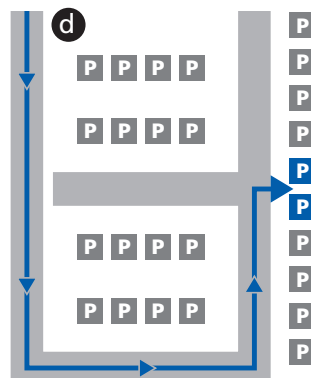

Tiefgarage **d**

Fahren Sie in das 2.UG und biegen einmal links ab. Die 2 Parkplätze Nr. 7 und 8 der reflecta ag/advokatur56 befinden sich auf der rechten Seite.

Anfahrt mit dem Tram **b**

- Ab Hauptbahnhof mit **Tram Nr. 3** Richtung Weissenbühl bis Haltestelle «Kocherpark» oder «Hasler».
- Ab Hauptbahnhof mit **Tram Nr. 6** Richtung Fischermätteli bis Haltestelle «Kocherpark».
- Ab Hauptbahnhof mit **Tram Nr. 7** Richtung Bümpliz bis Haltestelle «Kocherpark».
- Ab Hauptbahnhof mit **Tram Nr. 8** Richtung Brünnen Westside bis Haltestelle «Kocherpark».