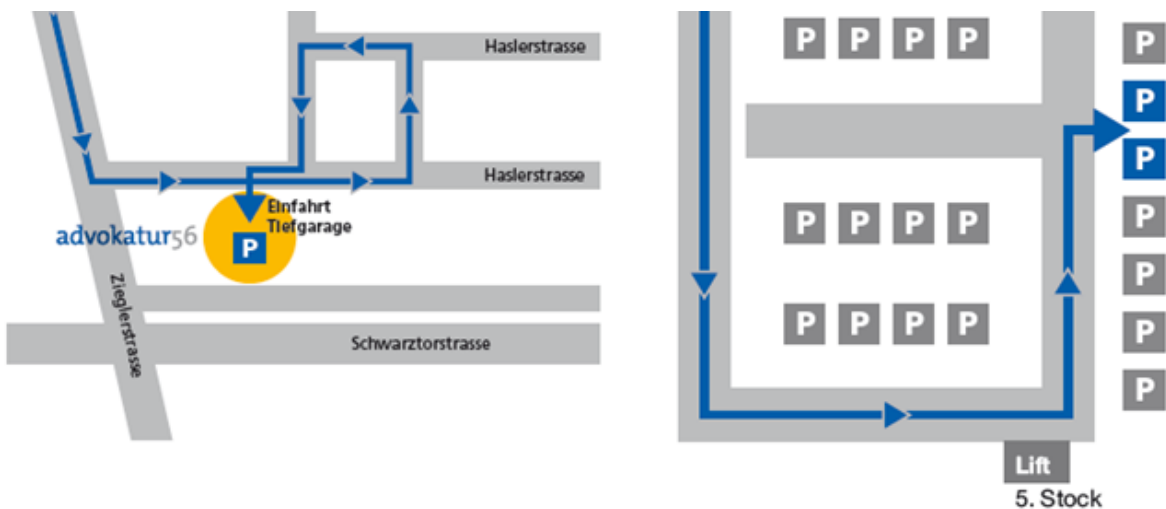

### Mit dem Auto

Sie geben in Ihr Navigationssystem die Haslerstrasse 21, 3007 Bern ein. Dies führt Sie zu unserer Einstellhalle. Um in die Garage zu gelangen, benötigen Sie einen 6-stelligen Code. Nach dem Code erkundigen Sie sich bitte bei unserem Sekretariat (031 387 37 87).

### Mit dem öffentlichen Verkehr

Sie nehmen vom Hauptbahnhof Bern eines der Trams Nummern 3, 6, 7, 8 in Richtung Weissenbühl, Fischermätteli, Bümpliz oder Brünnen bis zur Haltestelle Kocherpark. Von der Haltestelle Kocherpark gehen Sie ca. fünf Minuten zu Fuss via Effingerstrasse und Zieglerstrasse.