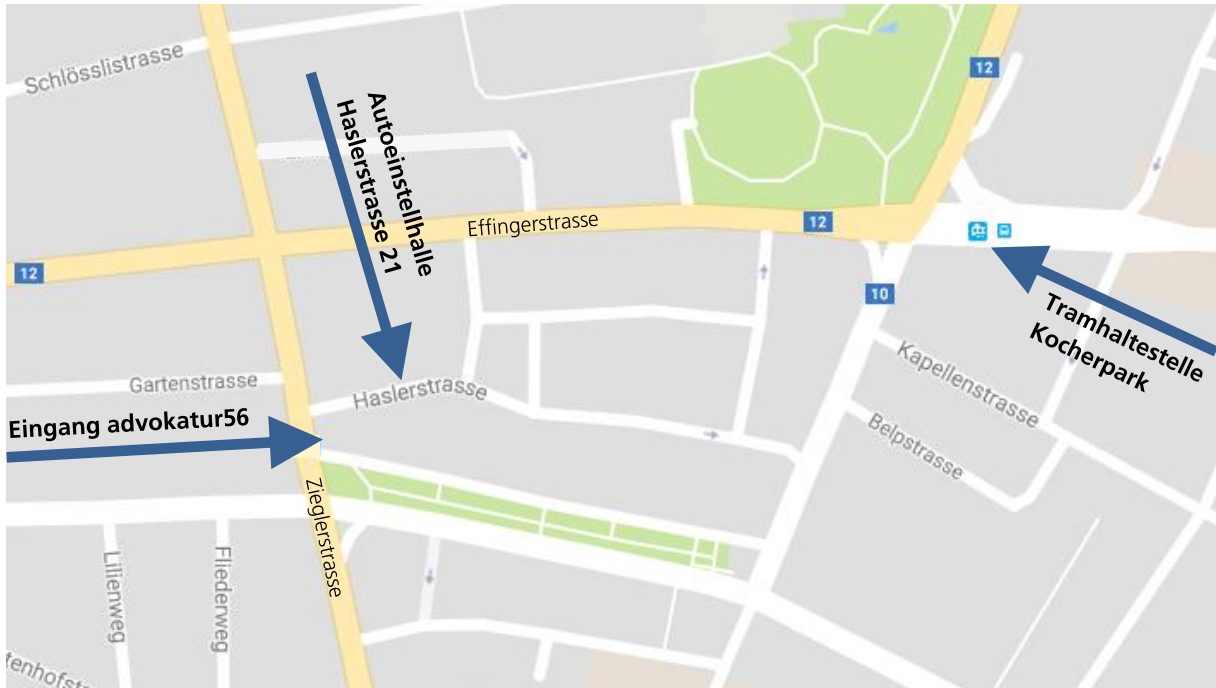

## So finden Sie uns

### Mit dem Auto

Sie geben in Ihr Navigationssystem die Haslerstrasse 21, 3007 Bern ein. Dies führt Sie zu unserer Einstellhalle. Um in die Garage zu gelangen, benötigen Sie einen 6-stelligen Code. Nach dem Code erkundigen Sie sich bitte bei unserem Sekretariat (031 387 37 87).

### Mit dem öffentlichen Verkehr

Sie nehmen vom Hauptbahnhof Bern eines der Trams Nummern 3, 6, 7, 8 in Richtung Weissenbühl, Fischermätteli, Bümpliz oder Brünnen bis zur Haltestelle Kocherpark. Von der Haltestelle Kocherpark gehen Sie ca. fünf Minuten zu Fuss via Effingerstrasse und Zieglerstrasse.